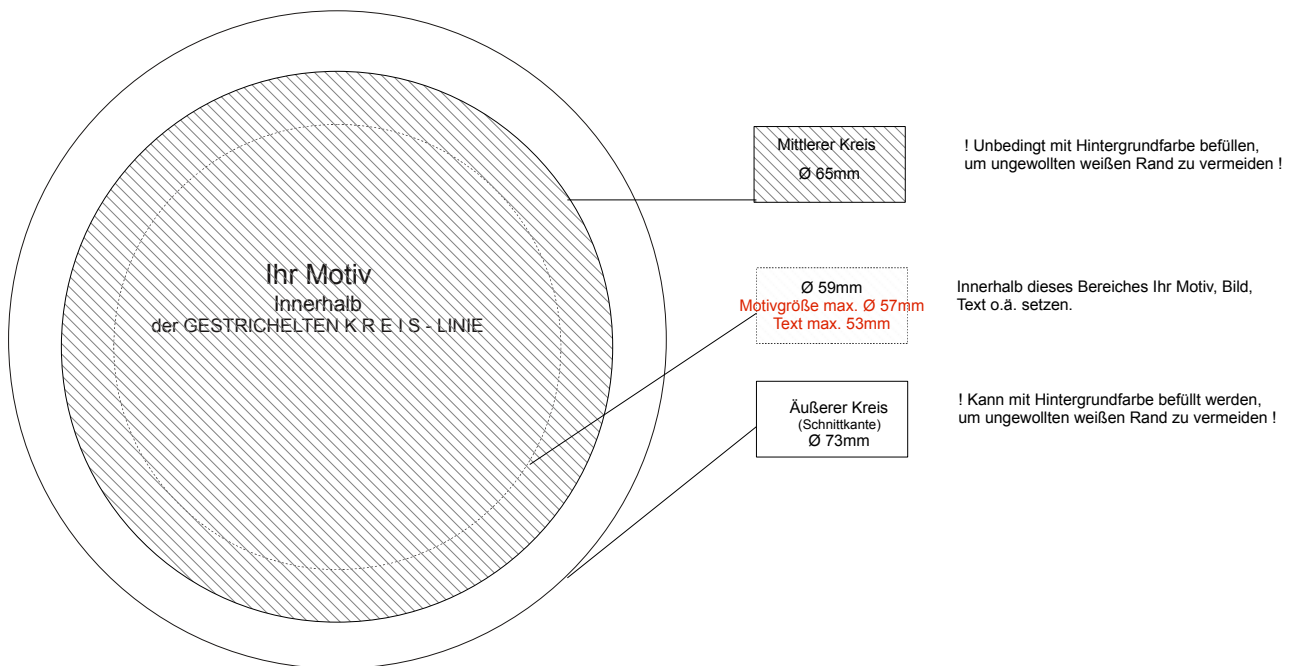

59mm Button

Datenformat
300 pi (PIXEL)

Endformat
Durchmesser 59mm = Buttongröße

Aus produktionstechnischen Gründen können beim Stanzen und Pressen TOLERANZEN entstehen.